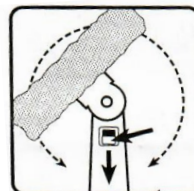

Щетка для мытья окон в сборе

Эволюшн

Держатель и микроволоконная насадка для эффективной активации загрязнений на стеклах и других поверхностях. Система Эволюшн – многофункциональный набор 5 в 1 для профессионального мытья окон.

Артикул: 100812, 100813

Область применения

- Объекты: коммерческая и некоммерческая недвижимость, учреждения здравоохранения, производства и HoReCa.
- Мытье окон и других вертикальных поверхностей с большой площадью.
- Типы поверхностей: стекло, стеновые панели, зеркала, лифты, двери, витражи, широкоформатные фасадные конструкции.

Особенности и преимущества

- Микроволоконная насадка высокой плотности эффективно размыкает загрязнения.
- Синий абразив на торце насадки позволяет удалять устойчивые загрязнения со стыков стекла и рамы.
- Универсальный держатель подходит как для микроволоконной насадки, так и для склиза системы Эволюшн.
- Маневренный держатель оснащен поворотным механизмом с 7 фиксируемыми положениями для удобной работы в ограниченных пространствах.
- Поворотный механизм регулируется от тугого до свободного вращения с помощью специальной гайки с насечкой.
- Рельефная поверхность ручки позволяет надежно удерживать держатель даже влажными руками или перчатками.
- Гигиеничная система с моющимися и нержавеющими материалами.
- Легкая смена насадки.
- Высококачественный пластик для максимально долгого срока службы.
- Используется как на небольших расстояниях, так и на высоте, с помощью телескопической ручки системы Эволюшн.
- 2 размера насадок и планок для удобной уборки больших и маленьких площадей.

Рекомендации по использованию, стирке и уходу

- Использовать насадки в увлажненном или мокром виде.
- Для изменения поворота держателя переключить красный стопор и повернуть склиз в 1 из 7 положений. После вернуть стопор в исходное положение.
- После работы насадку стирать в стиральной машине при температуре до 60°C, планку сполоснуть под проточной водой и вытереть салфеткой насухо.

Условия хранения, транспортировки и утилизации

Хранить в сухом и прохладном месте без прямого солнечного света. Продукт не подлежит особым условиям транспортировки опасных грузов и химикатов. Утилизация через мусорный полигон или мусоросжигающий завод.

Характеристики

Вес: 220 и 254 гр.

Размер: длина насадки 35 и 45 см., ширина насадки 7 см.

Комплектация

Насадка микроволоконная – 1 шт., планка для насадки – 1 шт., держатель – 1 шт.

Состав

Ручка - полиамид; металлические части - нержавеющая сталь; насадка - 90% полиэстеровое микроволокно, 10% полипропилен; абразивная вставка - 30% полиамид, 10% полиэстер, 60% - связующее звено, акрил.

Артикул продукта	Название	Размер, см	Штук в упаковке	Упаковок в коробке	Артикул коробки
100812	Щетка для мытья окон Эволюшн в сборе 35 см	35 см	1	10	100235
100813	Щетка для мытья окон Эволюшн в сборе 45 см	45 см	1	10	100236