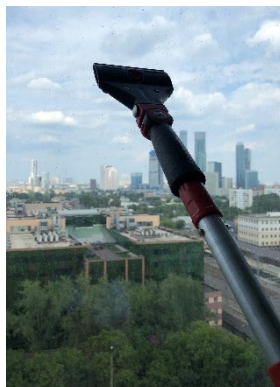

Скребок для окон, без лезвий

ЭВОЛЮШН

Универсальный скребок, который удаляет краску, налет и другие устойчивые загрязнения со стеклянных поверхностей. Система Эволюшн – многофункциональный набор 5 в 1 для профессионального мытья окон.

Артикул: 500213, 100814

Область применения

- Объекты: коммерческая и некоммерческая недвижимость, учреждения здравоохранения, производства и HoReCa.
- Удаление краски, налета и других устойчивых загрязнений со стекла, пола, стен и других поверхностей.
- Типы поверхностей: стеклянные, зеркальные, керамические.

Особенности и преимущества

- В отличие от бытовых скребков и канцелярских ножей, скребок Эволюшн обладает большой площадью соприкосновения с поверхностью, что обеспечивает быструю и эффективную очистку.
- Универсальное применение – как самостоятельно, так и с держателем и телескопической ручкой для работы на высоте.
- Эргономичная форма – удобно и надежно лежит в руке.
- Сменные двухсторонние лезвия высокой прочности (не входят в комплект).
- Простой и безопасный – после использования, лезвие задвигается в скребок, исключая вероятность случайного пореза.
- Красный маркер безопасности вдоль лезвия сигнализирует о том, что оно выдвинуто.
- Гигиеничная система с моющимся и нержавеющей материалами.
- Высококачественный пластик для максимально долгого срока службы.
- Скребок идеально подходит для использования с системой для мытья окон Эволюшн.

Рекомендации по использованию, стирке и уходу

- **Внимание!** Лезвие очень острое! Работать с максимальной осторожностью и мерами безопасности.
- Лезвие выдвигается и задвигается при нажатии на красную кнопку и движении по направлению от себя и к себе.
- Для замены лезвия или смены рабочей стороны убрать лезвие, затем выдвинуть блок с лезвием из каркаса скребка влево (направление указано на верхней стороне каркаса скребка).
- Работать лезвием по влажной поверхности под очень острым углом, чтобы не повредить стекло.
- После работы скребок с убраным лезвием протереть слегка влажной салфеткой и вытереть насухо.

Условия хранения, транспортировки и утилизации

Хранить в сухом и прохладном месте без прямого солнечного света. Продукт не подлежит особым условиям транспортировки опасных грузов и химикатов. Утилизация через мусорный полигон или мусоросжигающий завод.

Характеристики

Вес: 45 гр.

Размер: длина 10 см, ширина 5 см.

Состав

Каркас – термопластичный эластомер, лезвие – нержавеющая сталь.

Артикул продукта	Название	Цвет	Штук в упаковке	Упаковок в коробке	Артикул коробки
500213	Скребок для окон Эволюшн, без лезвий	Черный	1	25	100247
100814	Лезвие к скребку для окон Эволюшн		25	10	100248

Продукт используется со следующими товарами: Щетка для мытья окон Эволюшн в сборе 35 и 45 см арт. 100812, 100813; Склиз Эволюшн в сборе 35 и 45 см арт. 500209, 500210; Ручка телескопическая Эволюшн 2x125см, 2x200см, 3x200см, арт. 500115, 500116, 500117; Конус для ручки из системы Эволюшн арт. 500148; Ведро для мытья окон Эволюшн 22 л арт. 500118; Салфетка МикронКвик арт. 152109, 152110, 152111, 152112.